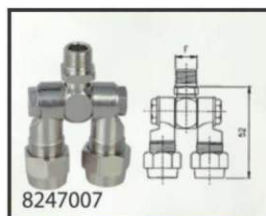

8365001

Grifo lavamanos 3/8 NPT

8268009

Porta boquilla duplo con cañón regulable

M 75

Porta boquilla regulable puntera

8268003

Porta boquilla Duplo

8247007

Porta boquilla doble articulado horientable G3/8 - 1/4 M

8282004

Lanza con manopla con boquilla D1.5 mm

8282012

Lanza Metralleta c/gatillo

8302107

Manómetro de glicerina inox 0/60 Bar 870 psi