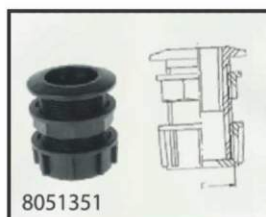

8040351

Tapa racor 1 1/2"

8002355

Racor recto 1 1/2 40mm

8012355

Racor curvo 90° para manguera de 1 1/2" 40 mm

8015352

Racor curvo 45° para manguera de 1 1/2" 40 mm

8051351

Kit salida de descarga 1 1/2 con tapón

8201010

Agitador hidráulico chicle D 2mm

8082004

Filtro aspiración 1 1/2 mesh 50-150L/min

8110002

Filtro de línea 1/2 NPT 75 l/m

8365001

Grifo lavamanos 3/8 NPT

8268009

Porta boquilla duplo con cañón regulable

M 75

Porta boquilla regulable puntera

8268003

Porta boquilla Duplo